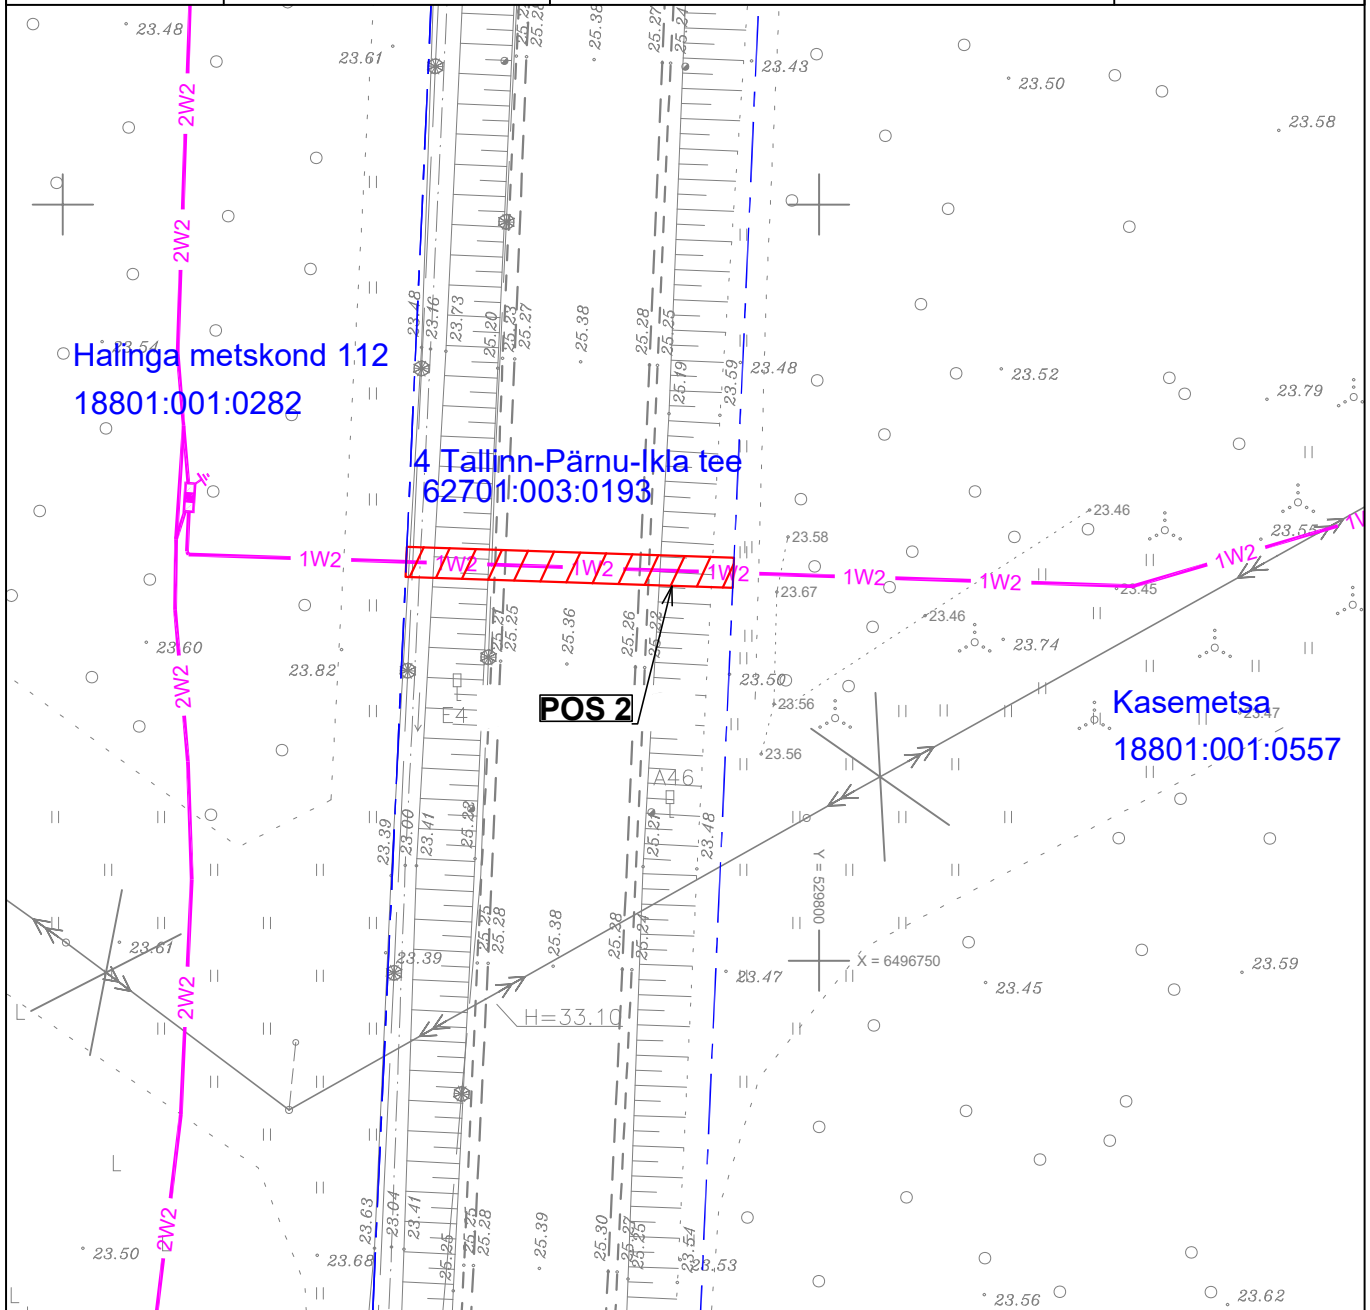

Isikliku kasutusõiguse seadmise plaan

IKÕ ala pos. nr. (plaanil)	Kinnistu registriosar nr.	Katastriüksuse tunnus ja nimi	IKÕ ala pindala m ²
Pos.2	8363850	62701:003:0193 4 Tallinn-Pärnu-Ikla tee	43

IKÕ seadmise ala

Kinnistute piirid

1W2 Elektri maakaabel

Projekteeritud maakaabli lõigu pikkus 22m

Projekt Pärnu-Jaagupi - Kaelase 10 kV fiidri rekonstrueerimine I etapp Põhja-Pärnumaa vald Pärnu maakond		Tellija Elektrilevi OÜ	
Joonis Asendiplaan		Joonise nr IP5331-1 EL	
Projekteeris	N.Vaimann	28.05.2024	Möötkava 1:500 /A4
Kontrollis			Stadium Tööprojekt
Projektijuht	V.Vaimann	28.05.2024	5078680
			Keel EST
			Leht 1
			Lehti 1